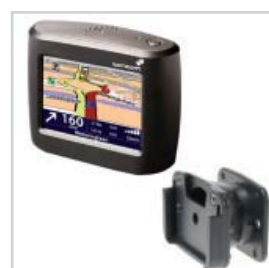

4200096
TomTom One I