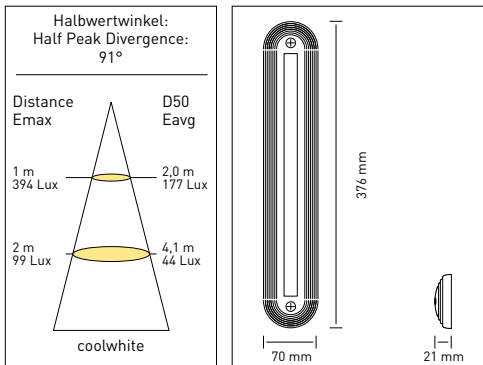

F-25G

Gehäuse Housing	Aluminium , Polycarbonat Optik Aluminum, Polycarbonate optic
Befestigung Mounting	Schrauben Screw
Lichtquelle Light source	24 MidPower LED, warm- oder kaltweiß warm- or coolwhite
Schalter Switch	ja/nein yes/no
Dimmbar Dimmable	ja, via externes PWM Signal yes, via external PWM signal
Klasse Class	
Besonderheiten Features	Beleuchteter Touchsensor-Schalter Illuminated Touchsensor switch
Energy Efficiency	
Artikelnr. Part Number	siehe nächste Seite see next Page