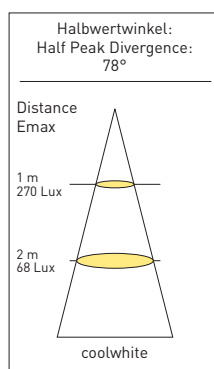

# R-805

Gehäuse   Housing	Aluminium mit ABS-Endkappen   Aluminum with ABS end caps
Befestigung   Mounting	Schrauben   Screw
Lichtquelle   Light source	30 SMD LED, warm- oder kaltweiß   warm- or coolwhite
Schalter   Switch	ja/nein   yes/no
Dimmbar   Dimmable	nein   no
Klasse   Class	
Besonderheiten   Features	
Energy Efficiency	
Artikelnr.   Part Number	siehe Seite 67   see Page 67

### Technische Daten | Technical Data

Voltage	Watt	Φ -lm
12   24	8	500
switch		

Typ	Switch	Housing Color	Order No.
<b>R-805 LED 8 Watt 1 Modul 365 mm Surface mount</b>			
80512-005-W60K 12 Volt/DC coolwhite	No	white	6257
80512-105-W60K 12 Volt/DC coolwhite	Yes	white	6501
80512-005-W30K 12 Volt/DC warmwhite	No	white	6261
80512-105-W30K 12 Volt/DC warmwhite	Yes	white	6502
80524-005-W60K 24 Volt/DC coolwhite	No	white	6258
80524-105-W60K 24 Volt/DC coolwhite	Yes	white	6503
80524-005-W30K 24 Volt/DC warmwhite	No	white	6262
80524-105-W30K 24 Volt/DC warmwhite	Yes	white	6504