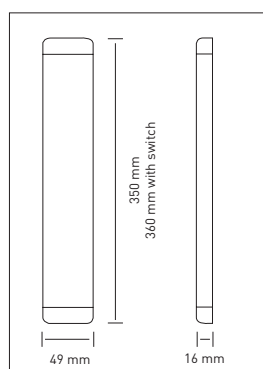

# R-805

Gehäuse   Housing	Aluminium mit ABS-Endkappen   Aluminum with ABS end caps
Befestigung   Mounting	Schrauben   Screw
Lichtquelle   Light source	30 SMD LED, warm- oder kaltweiß   warm- or coolwhite
Schalter   Switch	ja/nein   yes/no
Dimmbar   Dimmable	nein   no
Klasse   Class	
Besonderheiten   Features	
Energy Efficiency	
Artikelnr.   Part Number	siehe Seite 67   see Page 67

### Technische Daten | Technical Data

Voltage	Watt	Φ -lm
12   24	8	500
switch		

Typ	Switch	Housing Color	Order No.
<b>R-805 LED 8 Watt 1 Modul 365 mm Surface mount</b>			
80512-005-W60K 12 Volt/DC coolwhite	No	white	6257
80512-105-W60K 12 Volt/DC coolwhite	Yes	white	6501
80512-005-W30K 12 Volt/DC warmwhite	No	white	6261
80512-105-W30K 12 Volt/DC warmwhite	Yes	white	6502
80524-005-W60K 24 Volt/DC coolwhite	No	white	6258
80524-105-W60K 24 Volt/DC coolwhite	Yes	white	6503
80524-005-W30K 24 Volt/DC warmwhite	No	white	6262
80524-105-W30K 24 Volt/DC warmwhite	Yes	white	6504