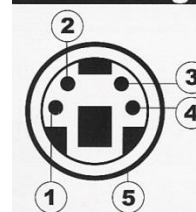

CA 001A

Adapterkabel

Adapter zum Anschluss einer Rückfahrkamera mit AXION DIN 4 PIN an Monitor mit Cinch

WEITERE INFOS

Frontansicht
DIN 4 PIN female

Pin Configuration Cameras

Pin No.	Description
1	Power DC 12V
2	Audio Input
3	Nor/Mir
4	Video Input
5	Ground

Besonderheiten:

- Adapter zum Anschluss einer Rückfahrkamera / Videoquelle mit AXION DIN 4 PIN Buchse auf Cinch
- AXION DIN 4 PIN (F) auf Chinch (RCA) (Audio, Video, 12 V und Mirror)
- Verbindungskabel an Navigation/Monitor mit WPC5 / WPC 6 / WPC 8 Cinch / Offene Kabelenden für Spannungsversorgung