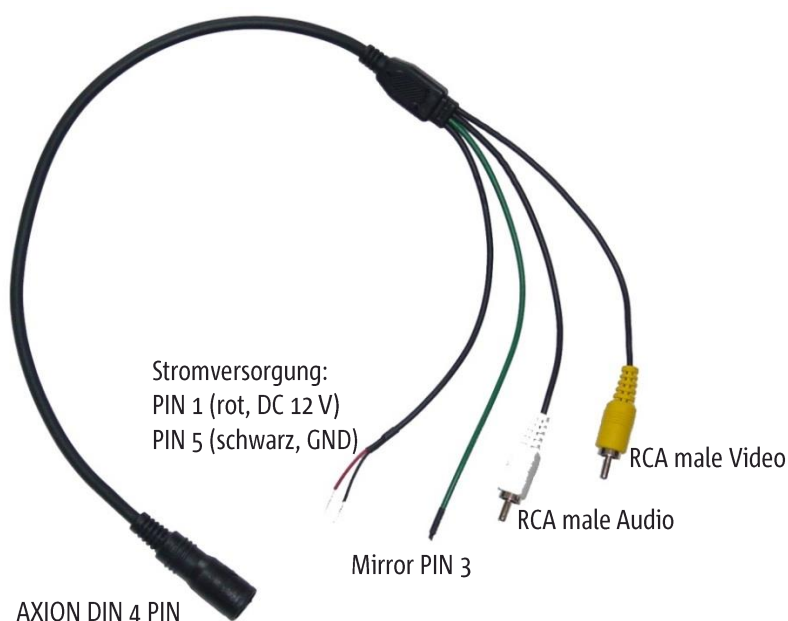

CA 001A

Adapterkabel

Adapter zum Anschluss einer Rückfahrkamera mit AXION DIN 4 PIN an Monitor mit Cinch

WEITERE INFOS

Frontansicht
DIN 4 PIN female

Pin Configuration Cameras

Pin No.	Description
1	Power DC 12V
2	Audio Input
3	Nor/Mir
4	Video Input
5	Ground

Besonderheiten:

- Adapter zum Anschluss einer Rückfahrkamera / Videoquelle mit AXION DIN 4 PIN Buchse auf Cinch
- AXION DIN 4 PIN (F) auf Chinch (RCA) (Audio, Video, 12 V und Mirror)
- Verbindungskabel an Navigation/Monitor mit WPC5 / WPC 6 / WPC 8 Cinch / Offene Kabelenden für Spannungsversorgung